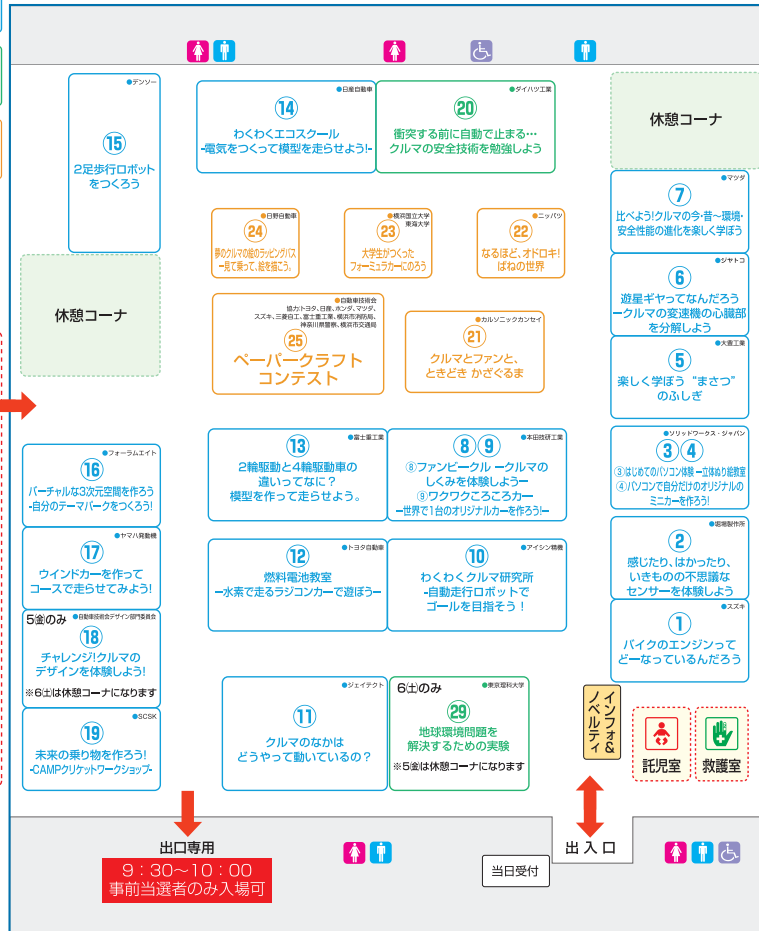

かいじょうあんないず 会場案内図

- 教室プログラム (事前申込制)
- 教室プログラム (当日参加)
- 展示プログラム (当日参加)

屋外展示 10:00~16:00

26 シートベルト効果体験 (日本自動車連盟)

27 キッズバイクのエンジンをかけてみよう! (ヤマハ発動機)

28 働くクルマ (白バイ、自衛隊車両、消防車)

※展示車両は変更となる場合があります

教室プログラム

- スズキ
- 堀場製作所
- 4 ソリッドワークス・ジャパン
- 大豊工業
- ジャヤコ
- マツダ
- 8-9 本田技研工業
- アイシン精機
- 11 ジェイテクト
- 12 トヨタ自動車
- 13 富士重工業
- 14 日産自動車
- 15 デンソー
- 16 フォーラムエイト
- 17 ヤマハ発動機
- 18 自動車技術会 デザイン部門委員会 (5(金)のみ)
- 19 SCSK

教室プログラム

- 20 ダイハツ工業
- 29 東京理科大学 (6(土)のみ)

展示プログラム

- 21 カルソニックカンセイ
- 22 ニッパツ
- 23 横浜国立大学、東海大学
- 24 日野自動車
- 25 自動車技術会 (ペーパークラフト)
- 26 日本自動車連盟
- 27 ヤマハ発動機
- 28 神奈川県警察、横浜市消防局、自衛隊神奈川地方協力本部 (5(金)のみ)

※プログラムは変更となる場合がございます

※会場内は「休憩コーナー」でのみ、飲食可です。その他の場所での飲食はご遠慮下さい。ゴミはご自身でお持ち帰り下さい

キッズエンジニア2016